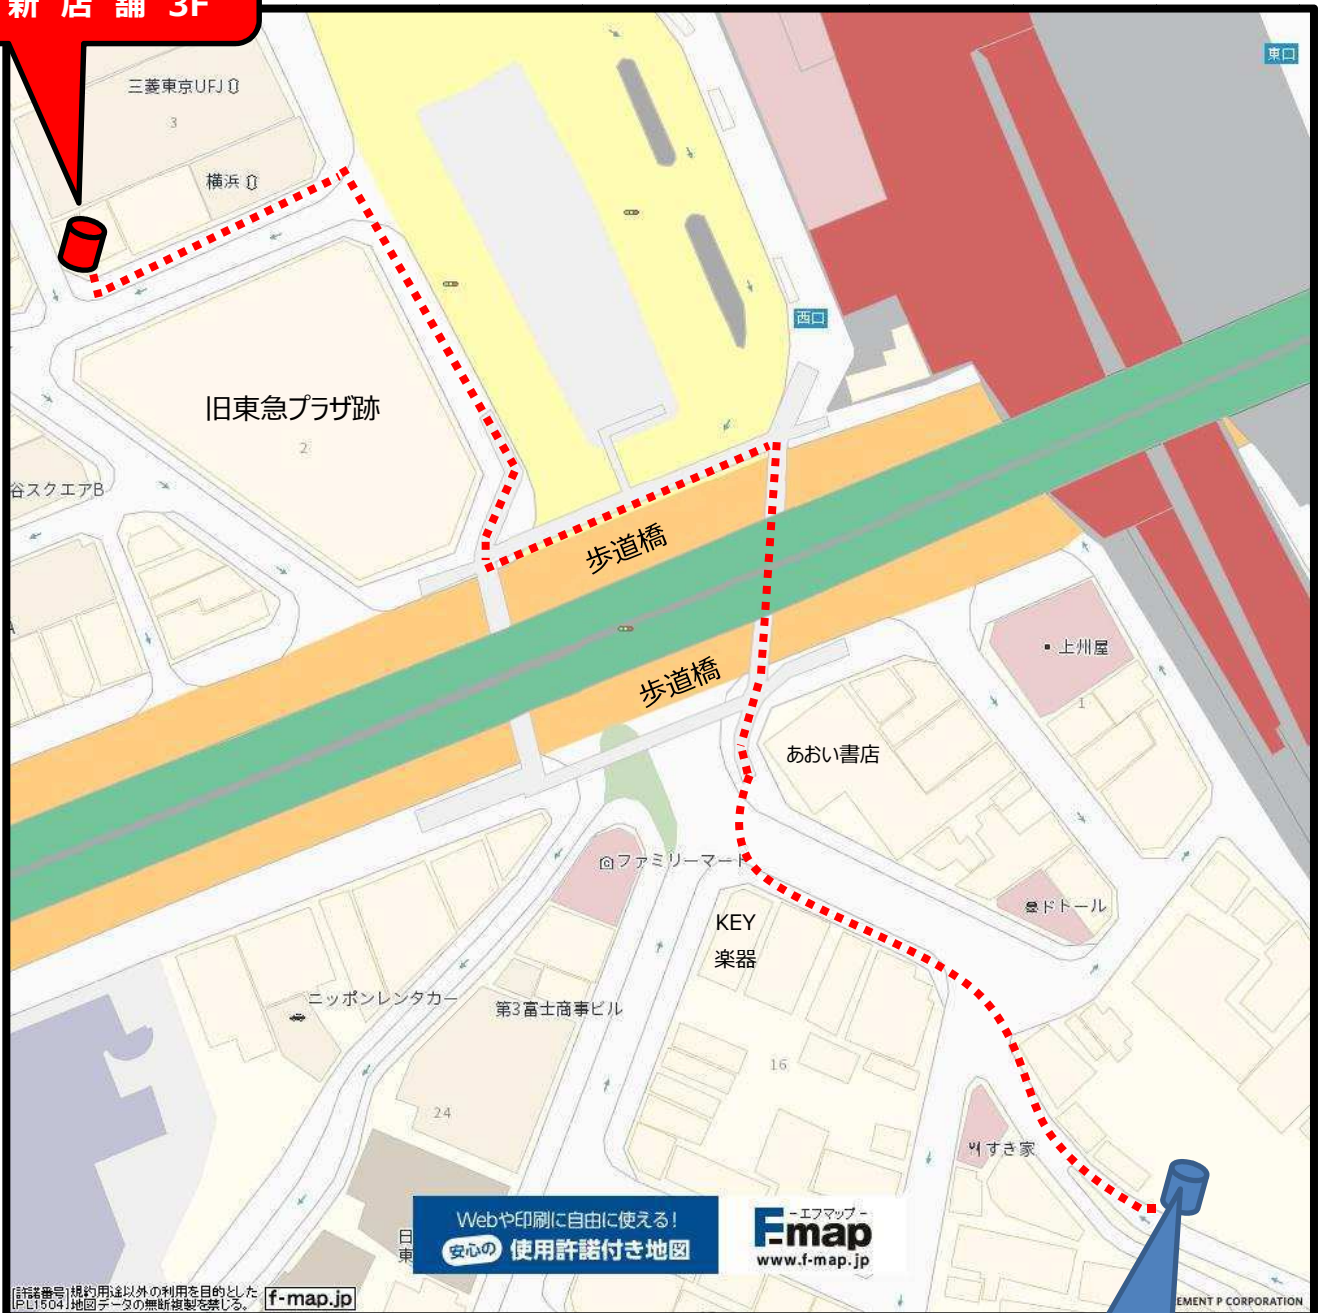

テニス 846 シブヤ旧店舗から新店舗へルート

桜丘地区再開発にともない、**テニス 846 シブヤ**
は駅前店舗へ順次移転いたします。

〒150-0043

東京都渋谷区道玄坂1丁目3-8 丸共ビル3階

渋谷駅から
近くなり、ご来店
しやすくなりました。

テニス 846 シブヤ
新店舗 3F

〒150-0031

東京都渋谷区桜丘3-20 山賀3階

テニス 846 シブヤ
旧店舗 3F